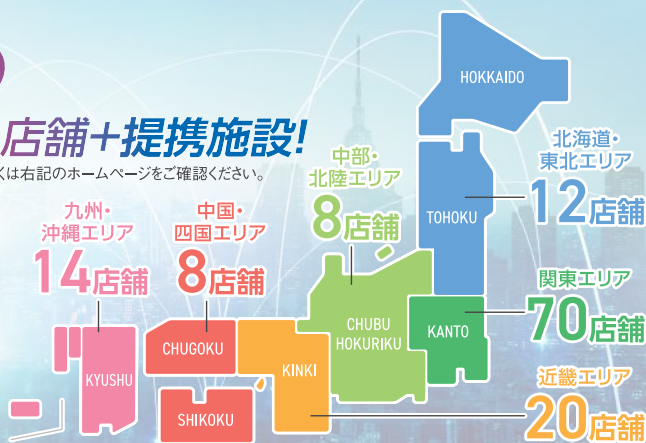

Cさん

最初は長続きしないと思っていましたが、ジム友さんや温かいスタッフさんのサポートもあり長年続けています。

※参照元「ルネサンスcolors」より

飽きない。つながる。無理しない。続けられるルネサンスで始めよう!

利用可能施設は

全国 **132** 店舗+提携施設!

※提携施設の利用は法人により異なります。詳しくは右記のホームページをご確認ください。
※契約により提携施設がない場合がございます

見学・体験は
お近くの
ルネサンスへ!

あなたの通える
施設をチェック