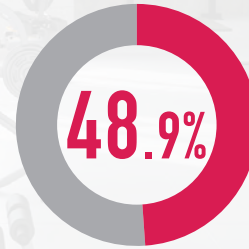

ルネサンス  
会員様は

こんな効果を実感されています!

体だけではなく精神的にも大きな影響がありました。これからもルネありの生活をしたいと思えます♪

食事制限をまったくしないで、  
1年間で8kg減量することができました。

約75%が「ストレスの解消・軽減」を実感!

- 日常の疲労感の解消・軽減
- 意欲・気分の向上
- 自分への自信、自己肯定感の高まり
- 集中力の維持・向上
- 記憶力の維持・向上

約48%が「カラダの変化」を実感!