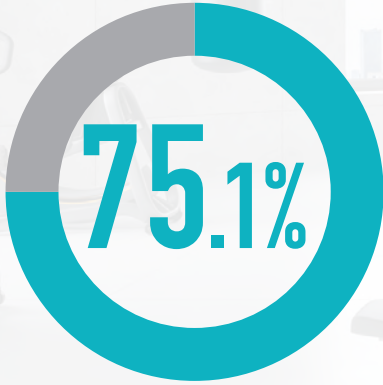

ルネサンス
会員様は

こんな効果を実感されています!

体だけではなく精神的にも大きな影響がありました。これからもルネありの生活をしたいと思えます♪

食事制限をまったくしないで、
1年間で8kg減量することができました。

約75%が「ストレスの解消・軽減」を実感!

- 日常の疲労感の解消・軽減
- 意欲・気分の向上
- 自分への自信、自己肯定感の高まり
- 集中力の維持・向上
- 記憶力の維持・向上

約48%が「カラダの変化」を実感!